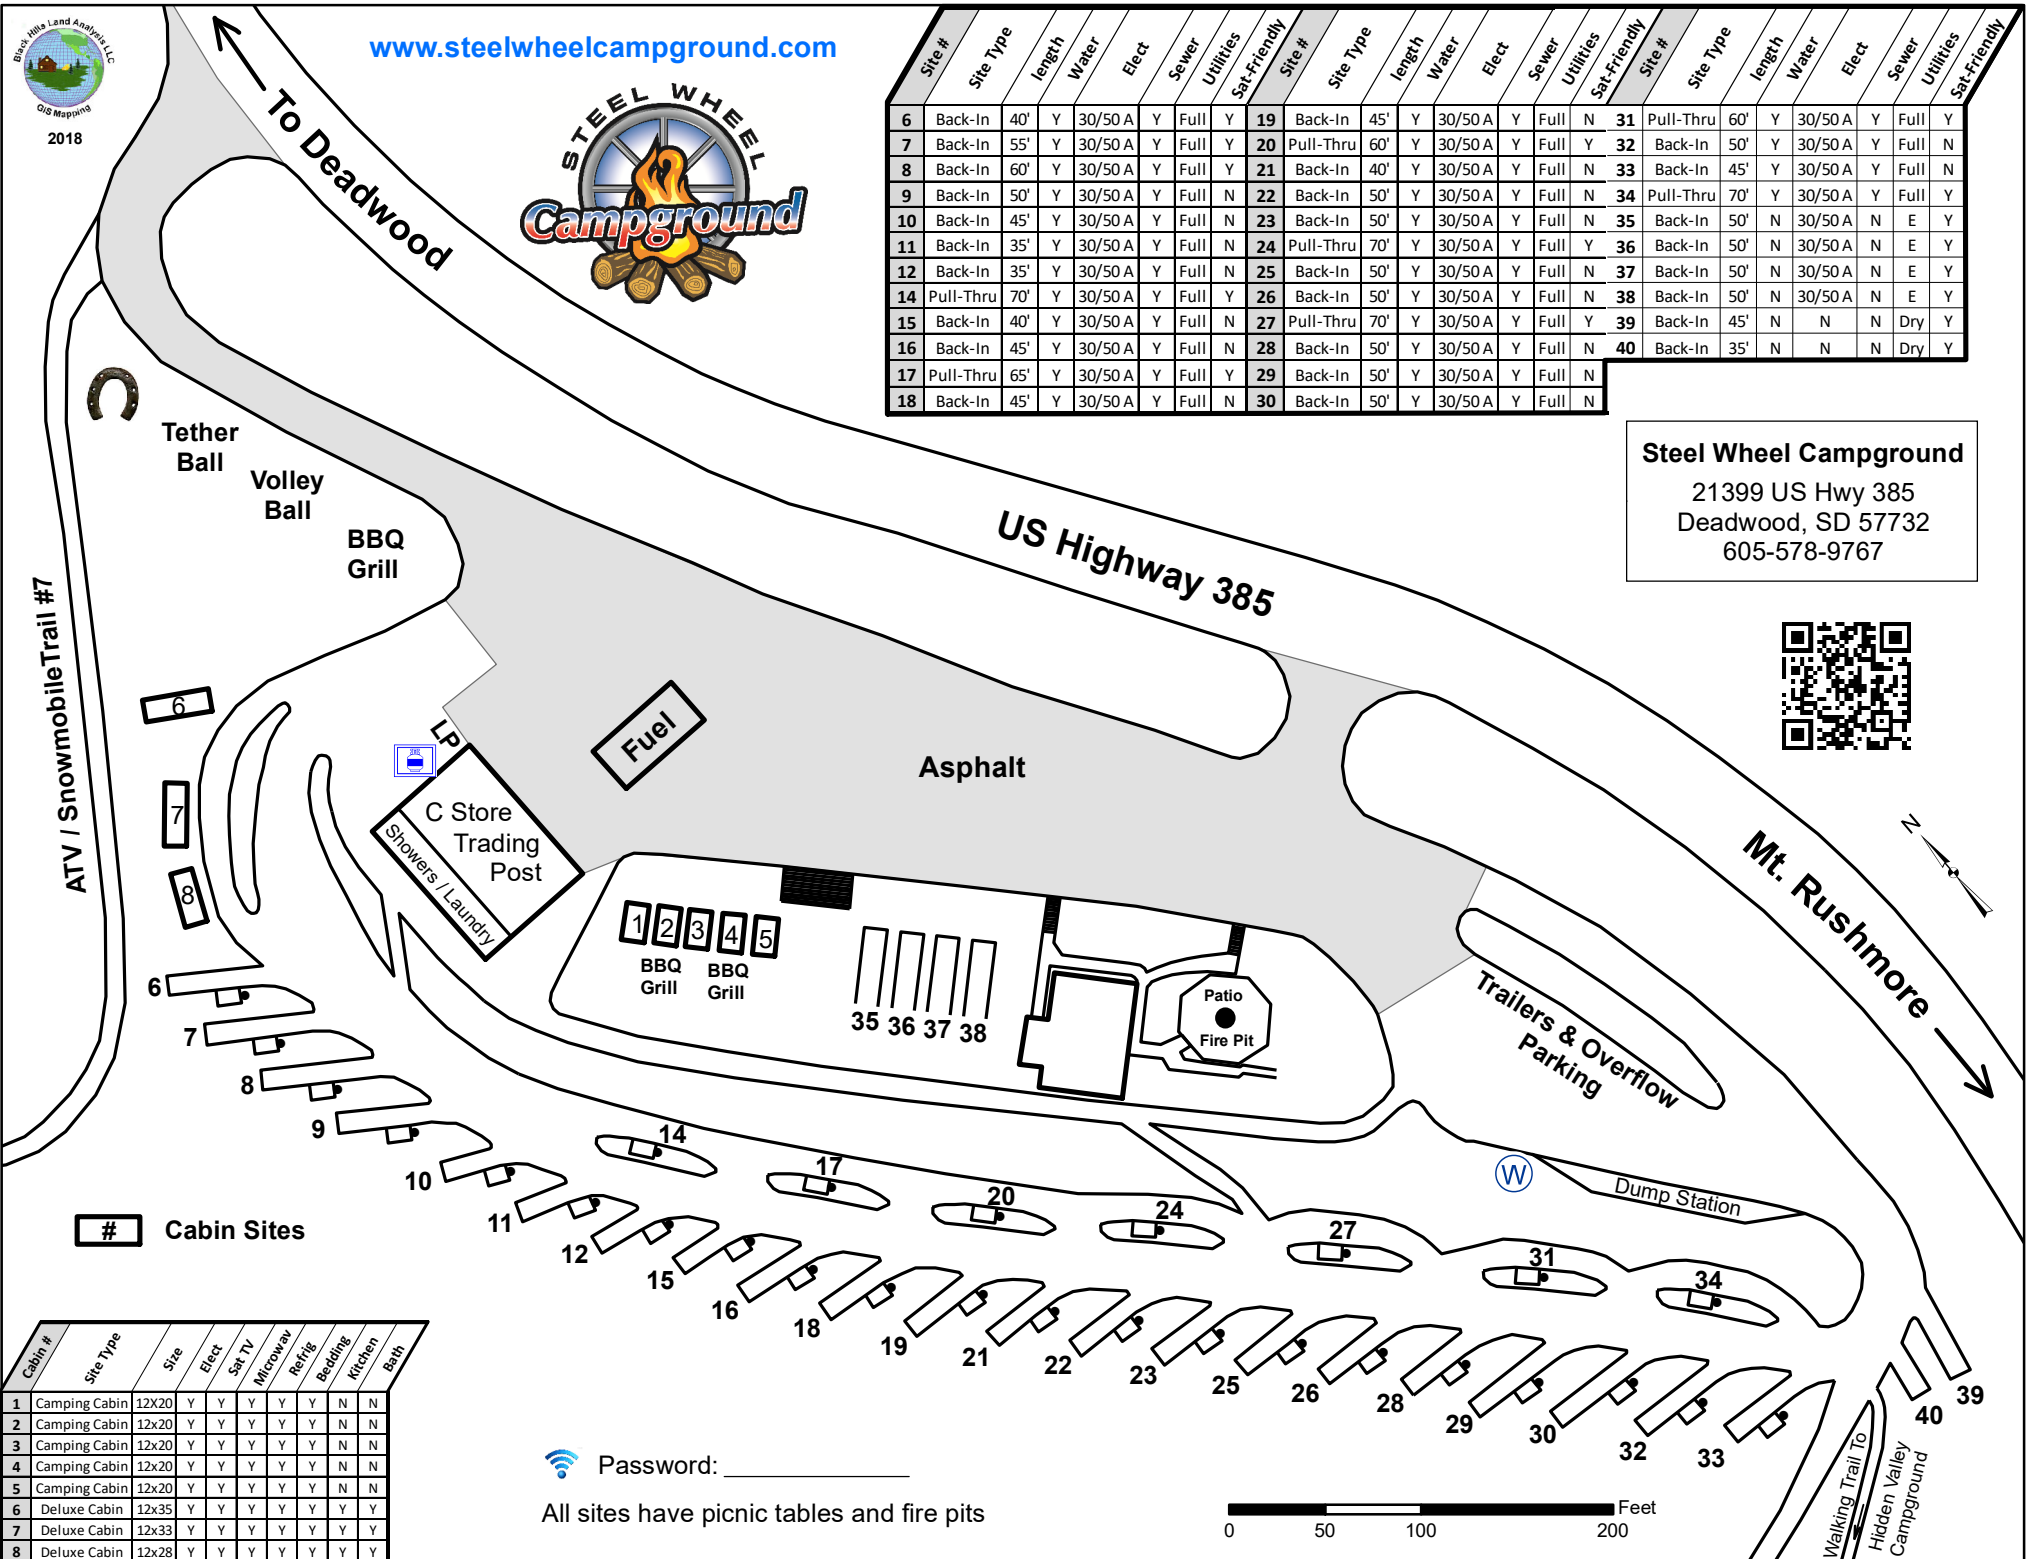

2018

www.steelwheelcampground.com

Site #	Site Type	length	Water	Elect	Sewer	Utilities	Sat-Friendly	Site #	Site Type	length	Water	Elect	Sewer	Utilities	Sat-Friendly	Site #	Site Type	length	Water	Elect	Sewer	Utilities	Sat-Friendly
6	Back-In	40'	Y	30/50 A	Y	Full	Y	19	Back-In	45'	Y	30/50 A	Y	Full	N	31	Pull-Thru	60'	Y	30/50 A	Y	Full	Y
7	Back-In	55'	Y	30/50 A	Y	Full	Y	20	Pull-Thru	60'	Y	30/50 A	Y	Full	Y	32	Back-In	50'	Y	30/50 A	Y	Full	N
8	Back-In	60'	Y	30/50 A	Y	Full	Y	21	Back-In	40'	Y	30/50 A	Y	Full	N	33	Back-In	45'	Y	30/50 A	Y	Full	N
9	Back-In	50'	Y	30/50 A	Y	Full	N	22	Back-In	50'	Y	30/50 A	Y	Full	N	34	Pull-Thru	70'	Y	30/50 A	Y	Full	Y
10	Back-In	45'	Y	30/50 A	Y	Full	N	23	Back-In	50'	Y	30/50 A	Y	Full	N	35	Back-In	50'	N	30/50 A	N	E	Y
11	Back-In	35'	Y	30/50 A	Y	Full	N	24	Pull-Thru	70'	Y	30/50 A	Y	Full	Y	36	Back-In	50'	N	30/50 A	N	E	Y
12	Back-In	35'	Y	30/50 A	Y	Full	N	25	Back-In	50'	Y	30/50 A	Y	Full	N	37	Back-in	50'	N	30/50 A	N	E	Y
14	Pull-Thru	70'	Y	30/50 A	Y	Full	Y	26	Back-In	50'	Y	30/50 A	Y	Full	N	38	Back-In	50'	N	30/50 A	N	E	Y
15	Back-In	40'	Y	30/50 A	Y	Full	N	27	Pull-Thru	70'	Y	30/50 A	Y	Full	Y	39	Back-in	45'	N	N	N	Dry	Y
16	Back-In	45'	Y	30/50 A	Y	Full	N	28	Back-In	50'	Y	30/50 A	Y	Full	N	40	Back-In	35'	N	N	N	Dry	Y
17	Pull-Thru	65'	Y	30/50 A	Y	Full	Y	29	Back-In	50'	Y	30/50 A	Y	Full	N								
18	Back-in	45'	Y	30/50 A	Y	Full	N	30	Back-In	50'	Y	30/50 A	Y	Full	N								

Steel Wheel Campground
 21399 US Hwy 385
 Deadwood, SD 57732
 605-578-9767

Cabin Sites

Cabin #	Site Type	Size	Elect	Sat TV	Microwave	Refrig	Berthing	Kitchen	Bath
1	Camping Cabin	12x20	Y	Y	Y	Y	Y	N	N
2	Camping Cabin	12x20	Y	Y	Y	Y	Y	N	N
3	Camping Cabin	12x20	Y	Y	Y	Y	Y	N	N
4	Camping Cabin	12x20	Y	Y	Y	Y	Y	N	N
5	Camping Cabin	12x20	Y	Y	Y	Y	Y	N	N
6	Deluxe Cabin	12x35	Y	Y	Y	Y	Y	Y	Y
7	Deluxe Cabin	12x33	Y	Y	Y	Y	Y	Y	Y
8	Deluxe Cabin	12x28	Y	Y	Y	Y	Y	Y	Y

📶 Password: _____

All sites have picnic tables and fire pits